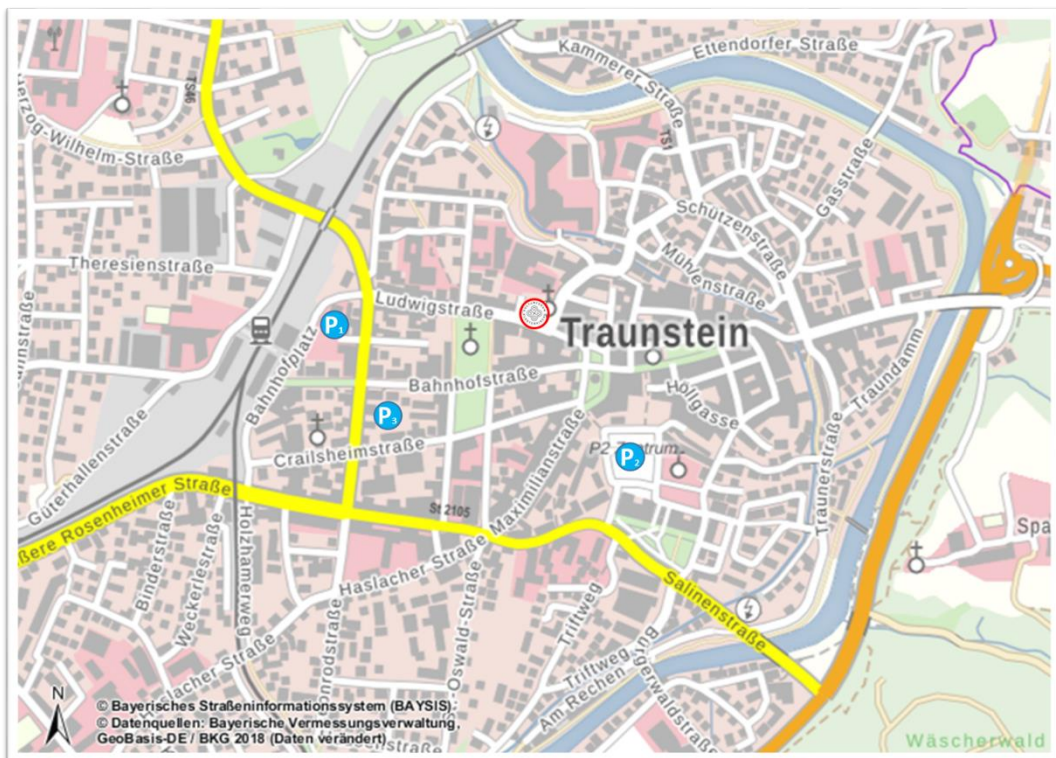

Anmeldung

Die Anmeldung erfolgt über die Bayerische Ingenieurekammer-Bau:

<https://bayika.de/de/fortbildung/ingenieurakademie-bayern/details.php?veranstaltung=8236>

www.bit.ly/bim-28-03

Anreise

Kulturforum Klosterkirche Traunstein

Ludwigstraße 12

83278 Traunstein

Mit dem Bus oder der Bahn:

Haltestelle Traunstein – Bahnhofplatz – Ludwigstraße (Bushaltestelle: Ludwig-Thoma-Schule)

Mit dem PKW:

1. Parkplatz P1/Bahnhofplatz – Ludwigstraße (4 min)
2. Parkplatz P2/Zentrum – Apothekerstiege – Maxplatz – Ludwigsstraße (4 min)
3. Parkplatz Bahnhofstraße – Bahnhofstraße – König-Ludwig-Hof-Weg – Ludwigstraße (5 min)