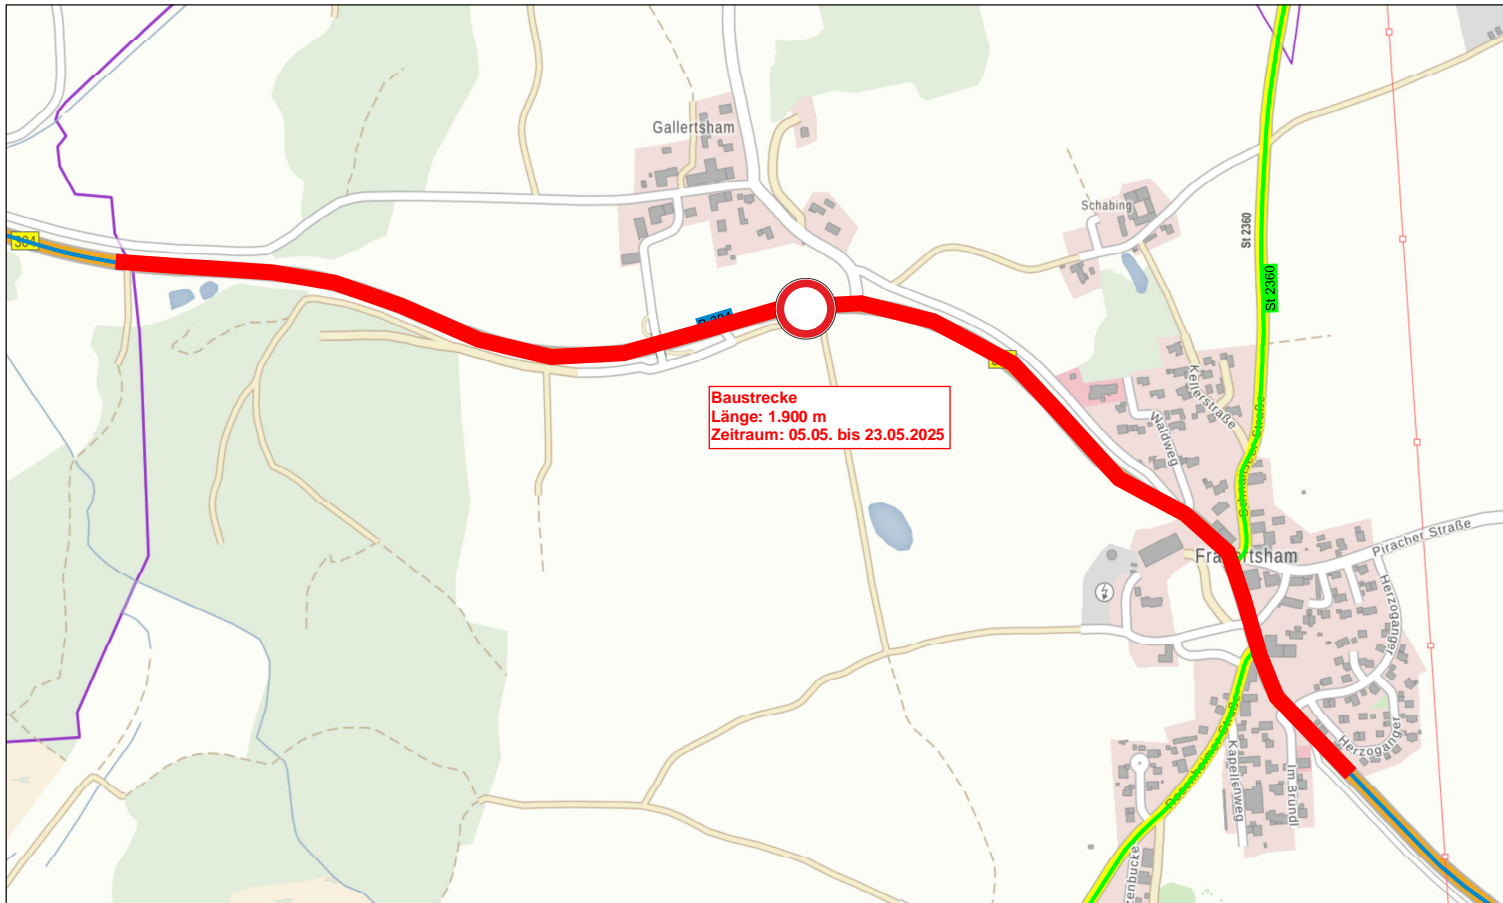

Datenquellen

**Bayerisches
Straßeninformationssystem**
Intranet: <https://baysis.bybn.de>
Internet: www.baysis.bayern.de

Geodaten:

B304 Inst. Gallertsham - Frabertsham

Übersicht Baustrecke

Staatliches Bauamt Traunstein
04.04.2025

Erstellt für Maßstab 1:5.000