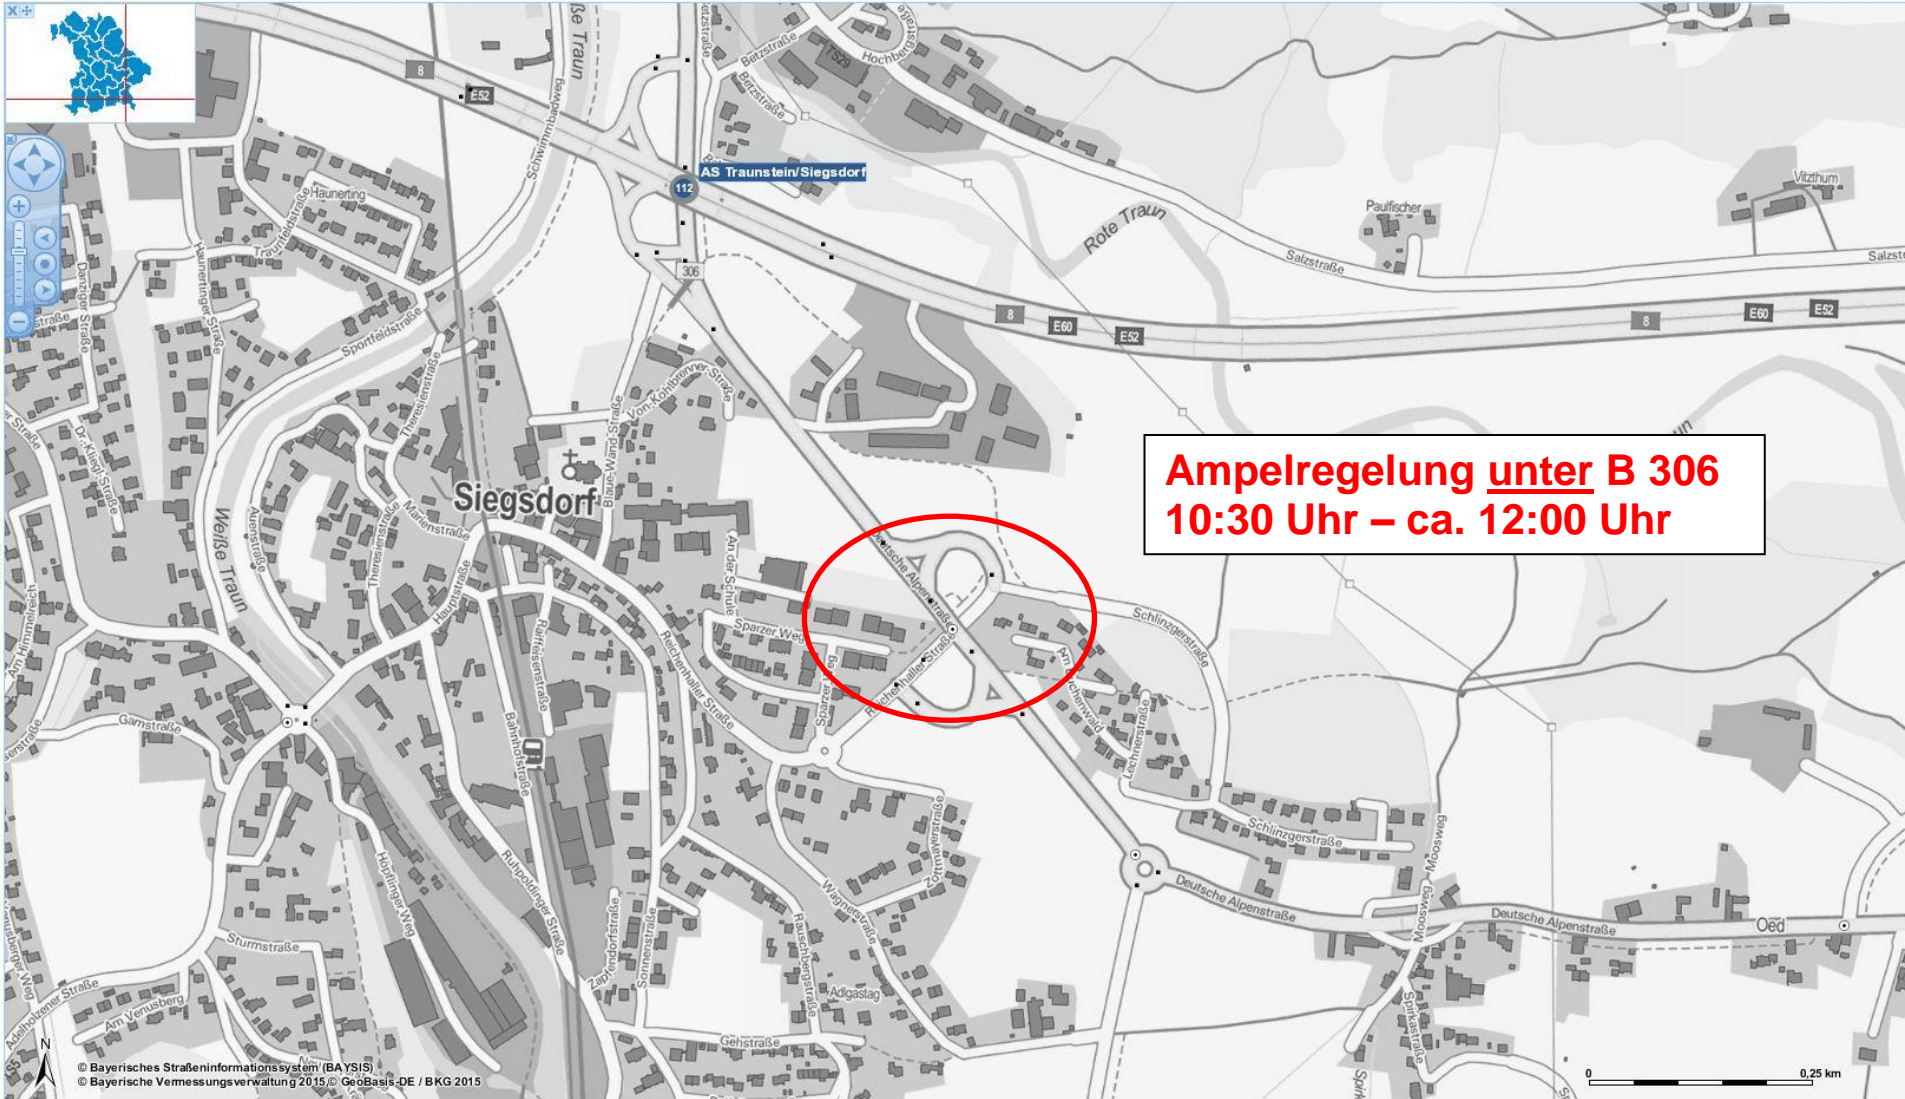

**Ampelregelung auf B 306
08:30 Uhr – ca. 10:00 Uhr**

**Ampelregelung unter B 306
10:30 Uhr – ca. 12:00 Uhr**